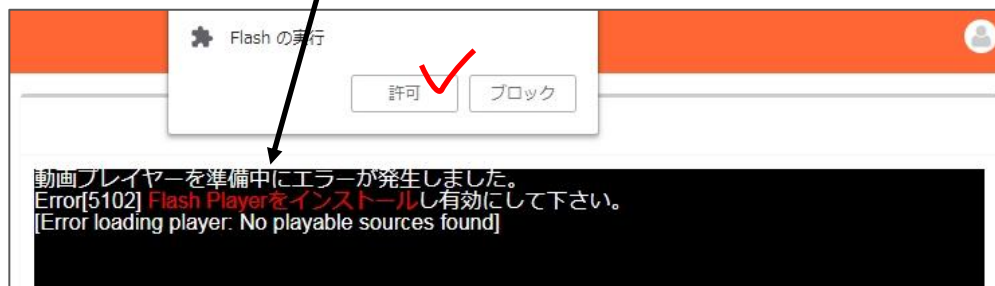

●動画が見られない場合

赤文字をクリックしたあと 許可をクリック

4

●再生途中で動画が見られなくなった場合

画面を再読み込みするか、ログアウトした後、再度ログインしてください。