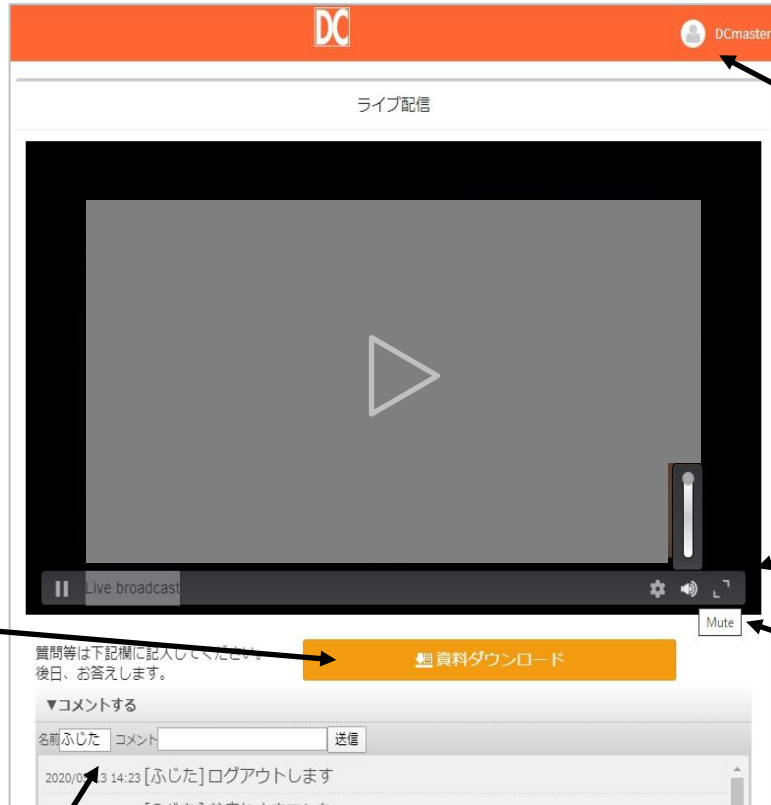

LIVE配信 視聴方法

イヤホン推奨です

1

●ログイン方法

LIVE配信

協会HPトップページ

LIVE配信のアイコンをクリック

ユーザーIDとパスワードを入力

※入力モードは半角英数にしてください。

ログインIDもしくはメールアドレス

パスワード

2

●画面操作方法

ログアウト

フルスクリーン
(Escで解除)

資料ダウンロード

Zipファイル

音量調節

ミュートになっている
場合があります

チャット画面を表示したくない場合はフルスクリーンにしてください。

3